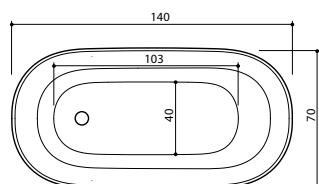

# Azur 140, 155

išmatavimai: 140 x 70 x 61 cm / 154 x 70 x 63 cm

Tūris: 215 l / 240 l

Masė (be vandens) : 90 kg / 99 kg

## Azur sukurta kaip mažai vietos užimanti vonia, bet pakankamai erdviu vidumi

Vonia pagaminta iš vienalytės XONYX akmenų masės, kaip vienas gaminytis kartu su šonine uždanga. Vonios ir šoninės uždangos sandūra nematoma. Avarinio persipylimo anga tiesiog išpjauta korpuse ir viduje sujungta su sifonu. Vonia sumontuota ant tvirto metalinio rėmo su reguliuojamomis kojelėmis. Vandens išleidimo kamštis atsidaro ir užsidaro spustelint.