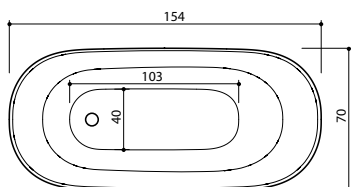

# Azur 140, 155

išmatavimai: 140 x 70 x 61 cm / 154 x 70 x 63 cm

Tūris: 215 l / 240 l

Masė (be vandens) : 90 kg / 99 kg

## Azur sukurta kaip mažai vietos užimanti vonia, bet pakankamai erdviu vidumi

Vonia pagaminta iš vienalytės XONYX akmenų masės, kaip vienas gaminytis kartu su šonine uždanga. Vonios ir šoninės uždangos sandūra nematoma. Avarinio persipylimo anga tiesiog išpjauta korpuse ir viduje sujungta su sifonu. Vonia sumontuota ant tvirto metalinio rėmo su reguliuojamomis kojelėmis. Vandens išleidimo kamštis atsidaro ir užsidaro spustelint.