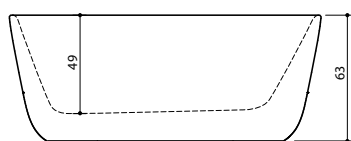

# Azur 140, 155

išmatavimai: 140 x 70 x 61 cm / 154 x 70 x 63 cm

Tūris: 215 l / 240 l

Masė (be vandens) : 90 kg / 99 kg

## Azur sukurta kaip mažai vietos užimanti vonia, bet pakankamai erdviu vidumi

Vonia pagaminta iš vienalytės XONYX akmenų masės, kaip vienas gaminytis kartu su šonine uždanga. Vonios ir šoninės uždangos sandūra nematoma. Avarinio persipylimo anga tiesiog išpjauta korpuse ir viduje sujungta su sifonu. Vonia sumontuota ant tvirto metalinio rėmo su reguliuojamomis kojelėmis. Vandens išleidimo kamštis atsidaro ir užsidaro spustelint.