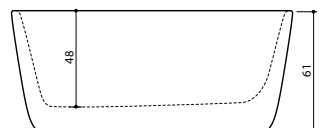

# Azur 140, 155

išmatavimai: 140 x 70 x 61 cm / 154 x 70 x 63 cm

Tūris: 215 l / 240 l

Masė (be vandens) : 90 kg / 99 kg

## Azur sukurta kaip mažai vietos užimanti vonia, bet pakankamai erdviu vidumi

Vonia pagaminta iš vienalytės XONYX akmenų masės, kaip vienas gaminytis kartu su šonine uždanga. Vonios ir šoninės uždangos sandūra nematoma. Avarinio persipylimo anga tiesiog išpjauta korpuse ir viduje sujungta su sifonu. Vonia sumontuota ant tvirto metalinio rėmo su reguliuojamomis kojelėmis. Vandens išleidimo kamštis atsidaro ir užsidaro spustelint.